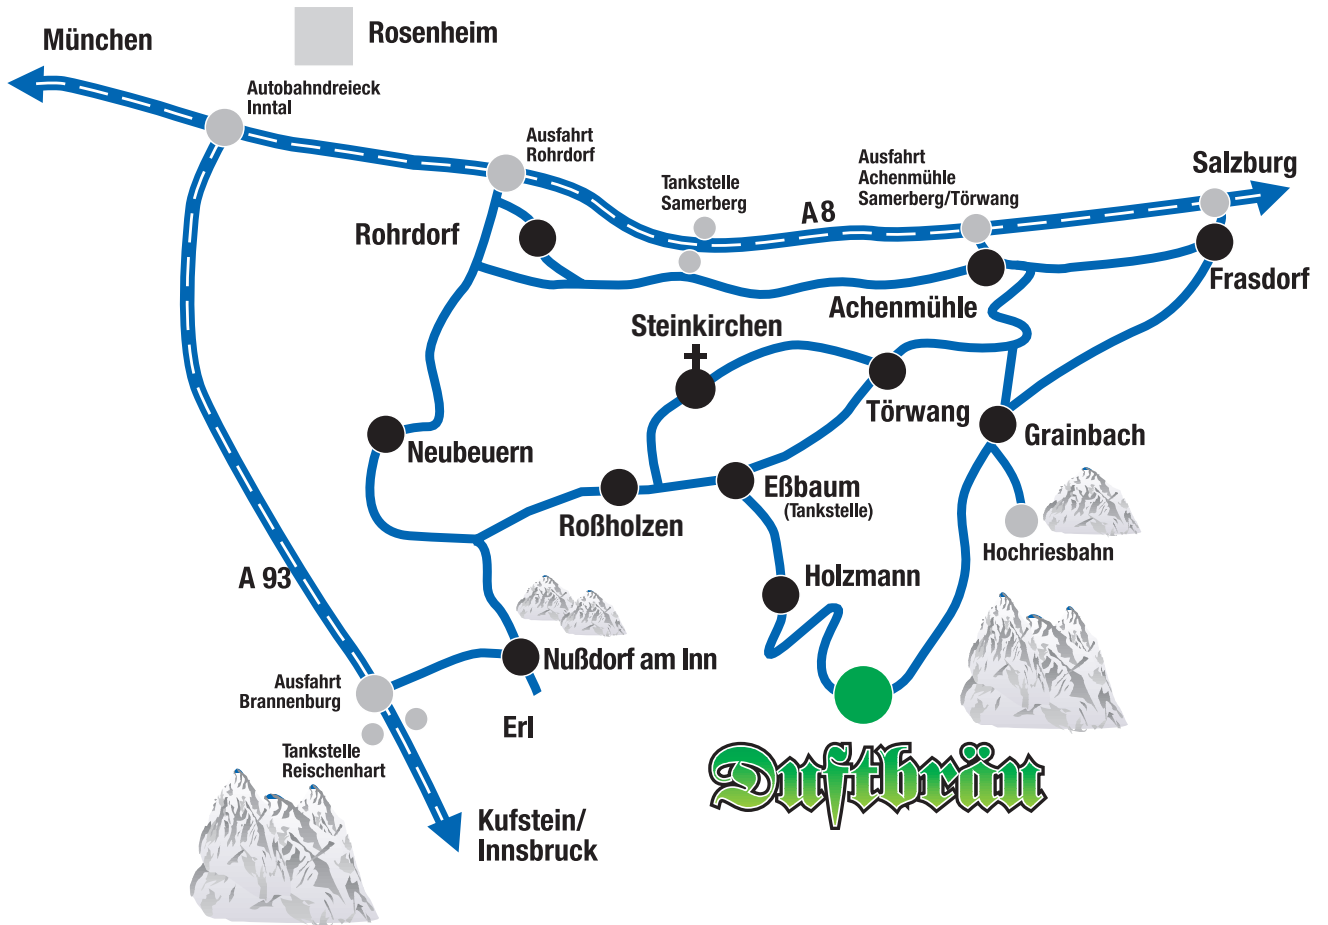

So finden Sie uns:

Die GPS-Koordinaten für Navigationssysteme lauten: Länge: E 12.2131, Breite: N 47.7411.

Duftbräu

Berggasthof · Hotel

Familie Wallner · Duft 1 · D-83122 Samerberg
Tel. 0049-(0)8032/8226 · Fax 0049-(0)8032/8366
e-Mail: info@duftbraeu.de · Internet: www.duftbraeu.de