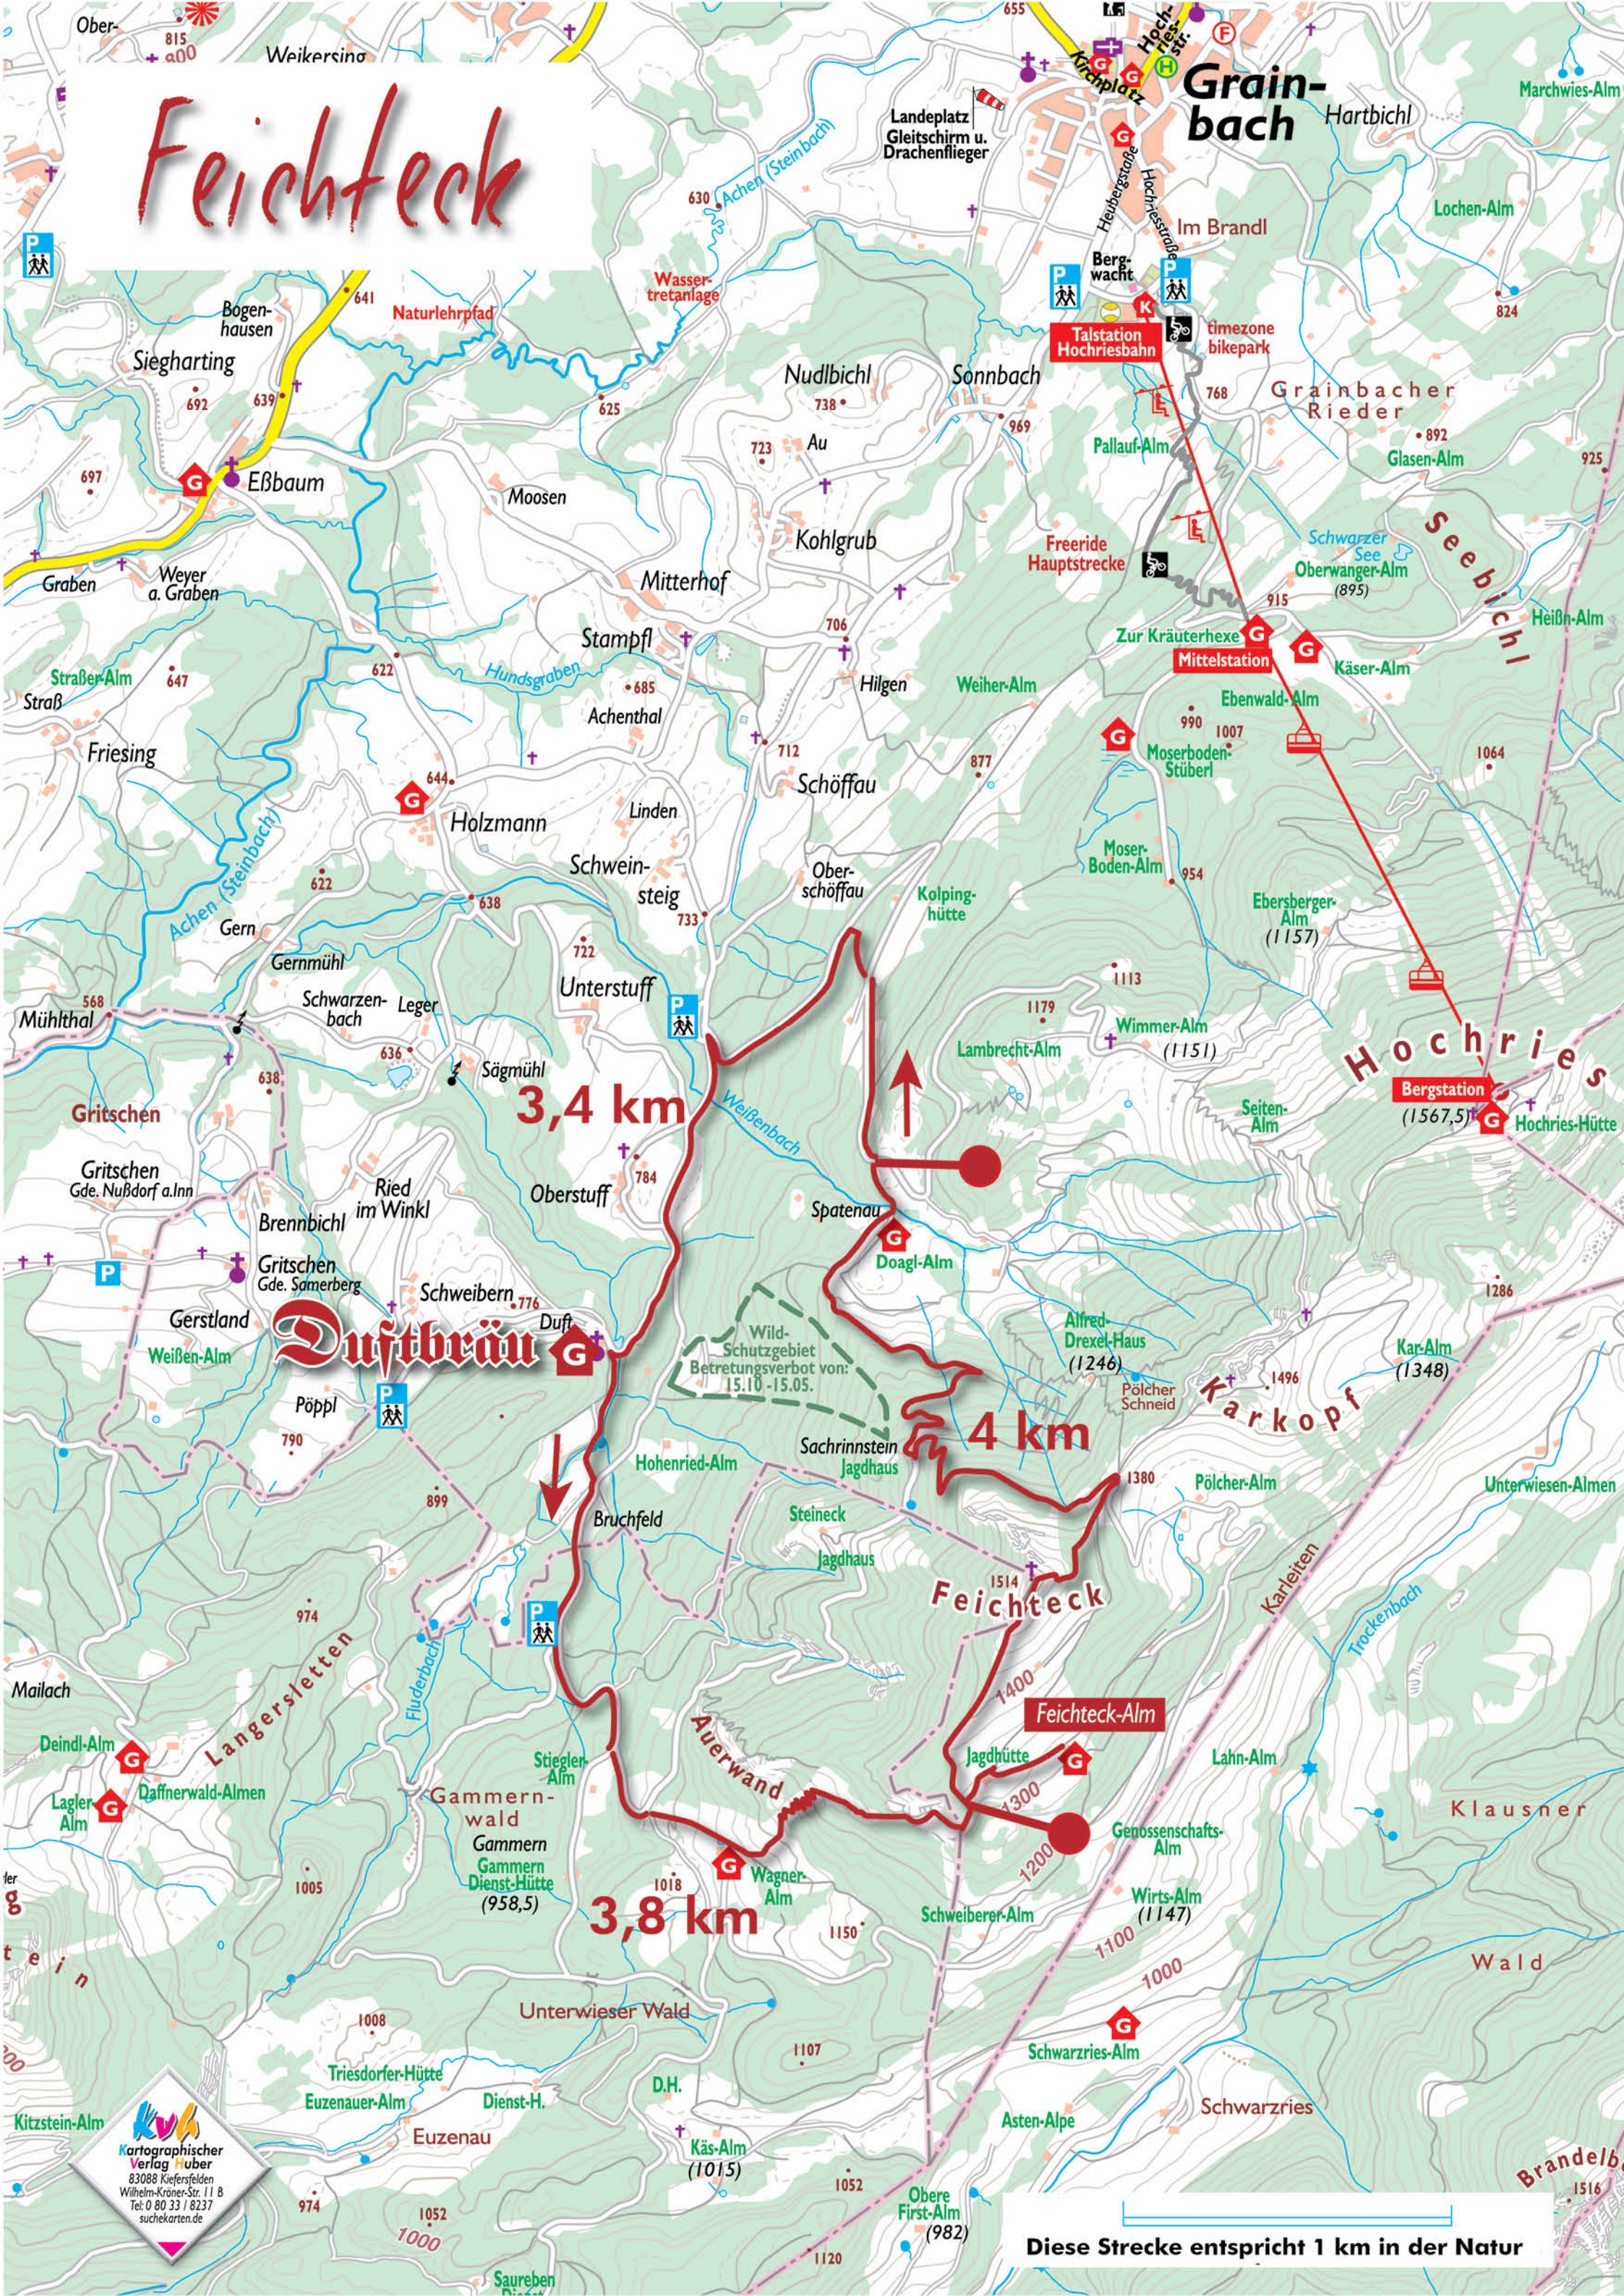

# Feichteck

**Duftbräu**

3,4 km

4 km

Feichteck

3,8 km

Diese Strecke entspricht 1 km in der Natur

**KvH**  
Kartographischer  
Verlag Huber  
83088 Kiefersfelden  
Wilhelm-Kröner-Str. 11 B  
Tel: 0 80 33 / 8237  
suchekarten.de