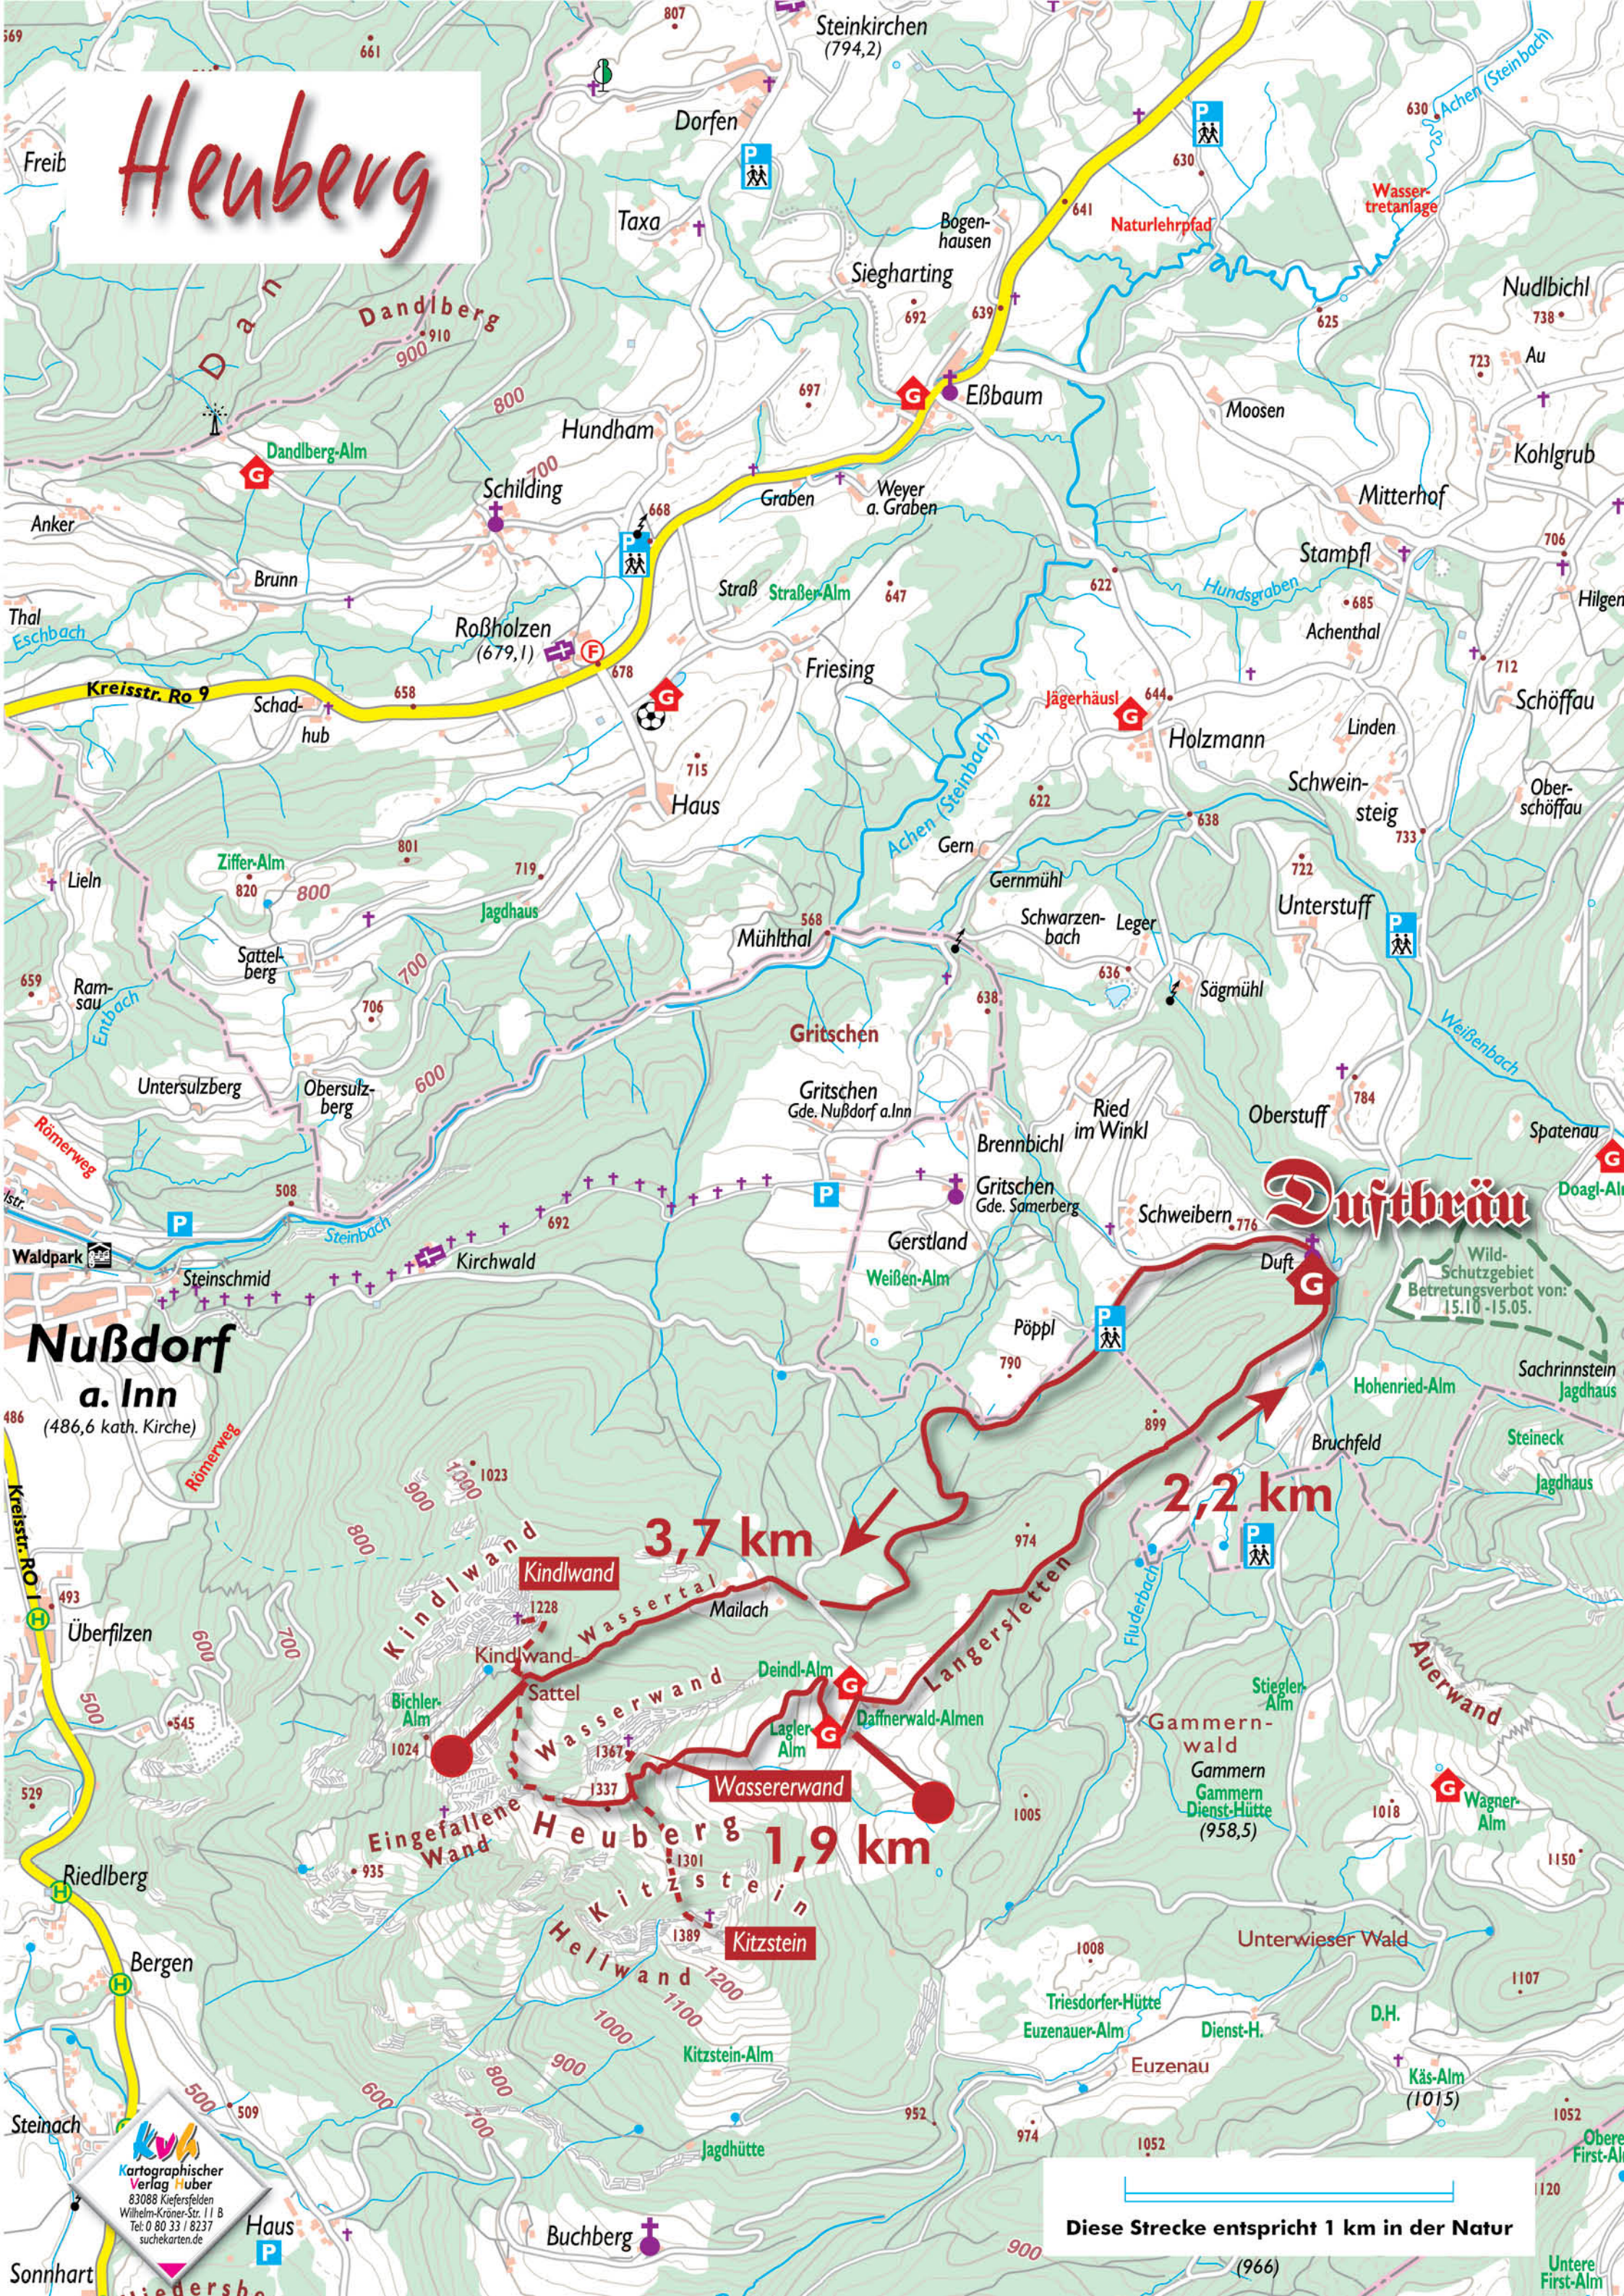

Heuberg

Nußdorf a. Inn
(486,6 kath. Kirche)

Duftbräu

3,7 km

2,2 km

1,9 km

Diese Strecke entspricht 1 km in der Natur

Kartographischer Verlag Huber
83088 Kiefersfelden
Wilhelm-Kröner-Str. 11 B
Tel: 0 80 33 / 8237
suchekarten.de