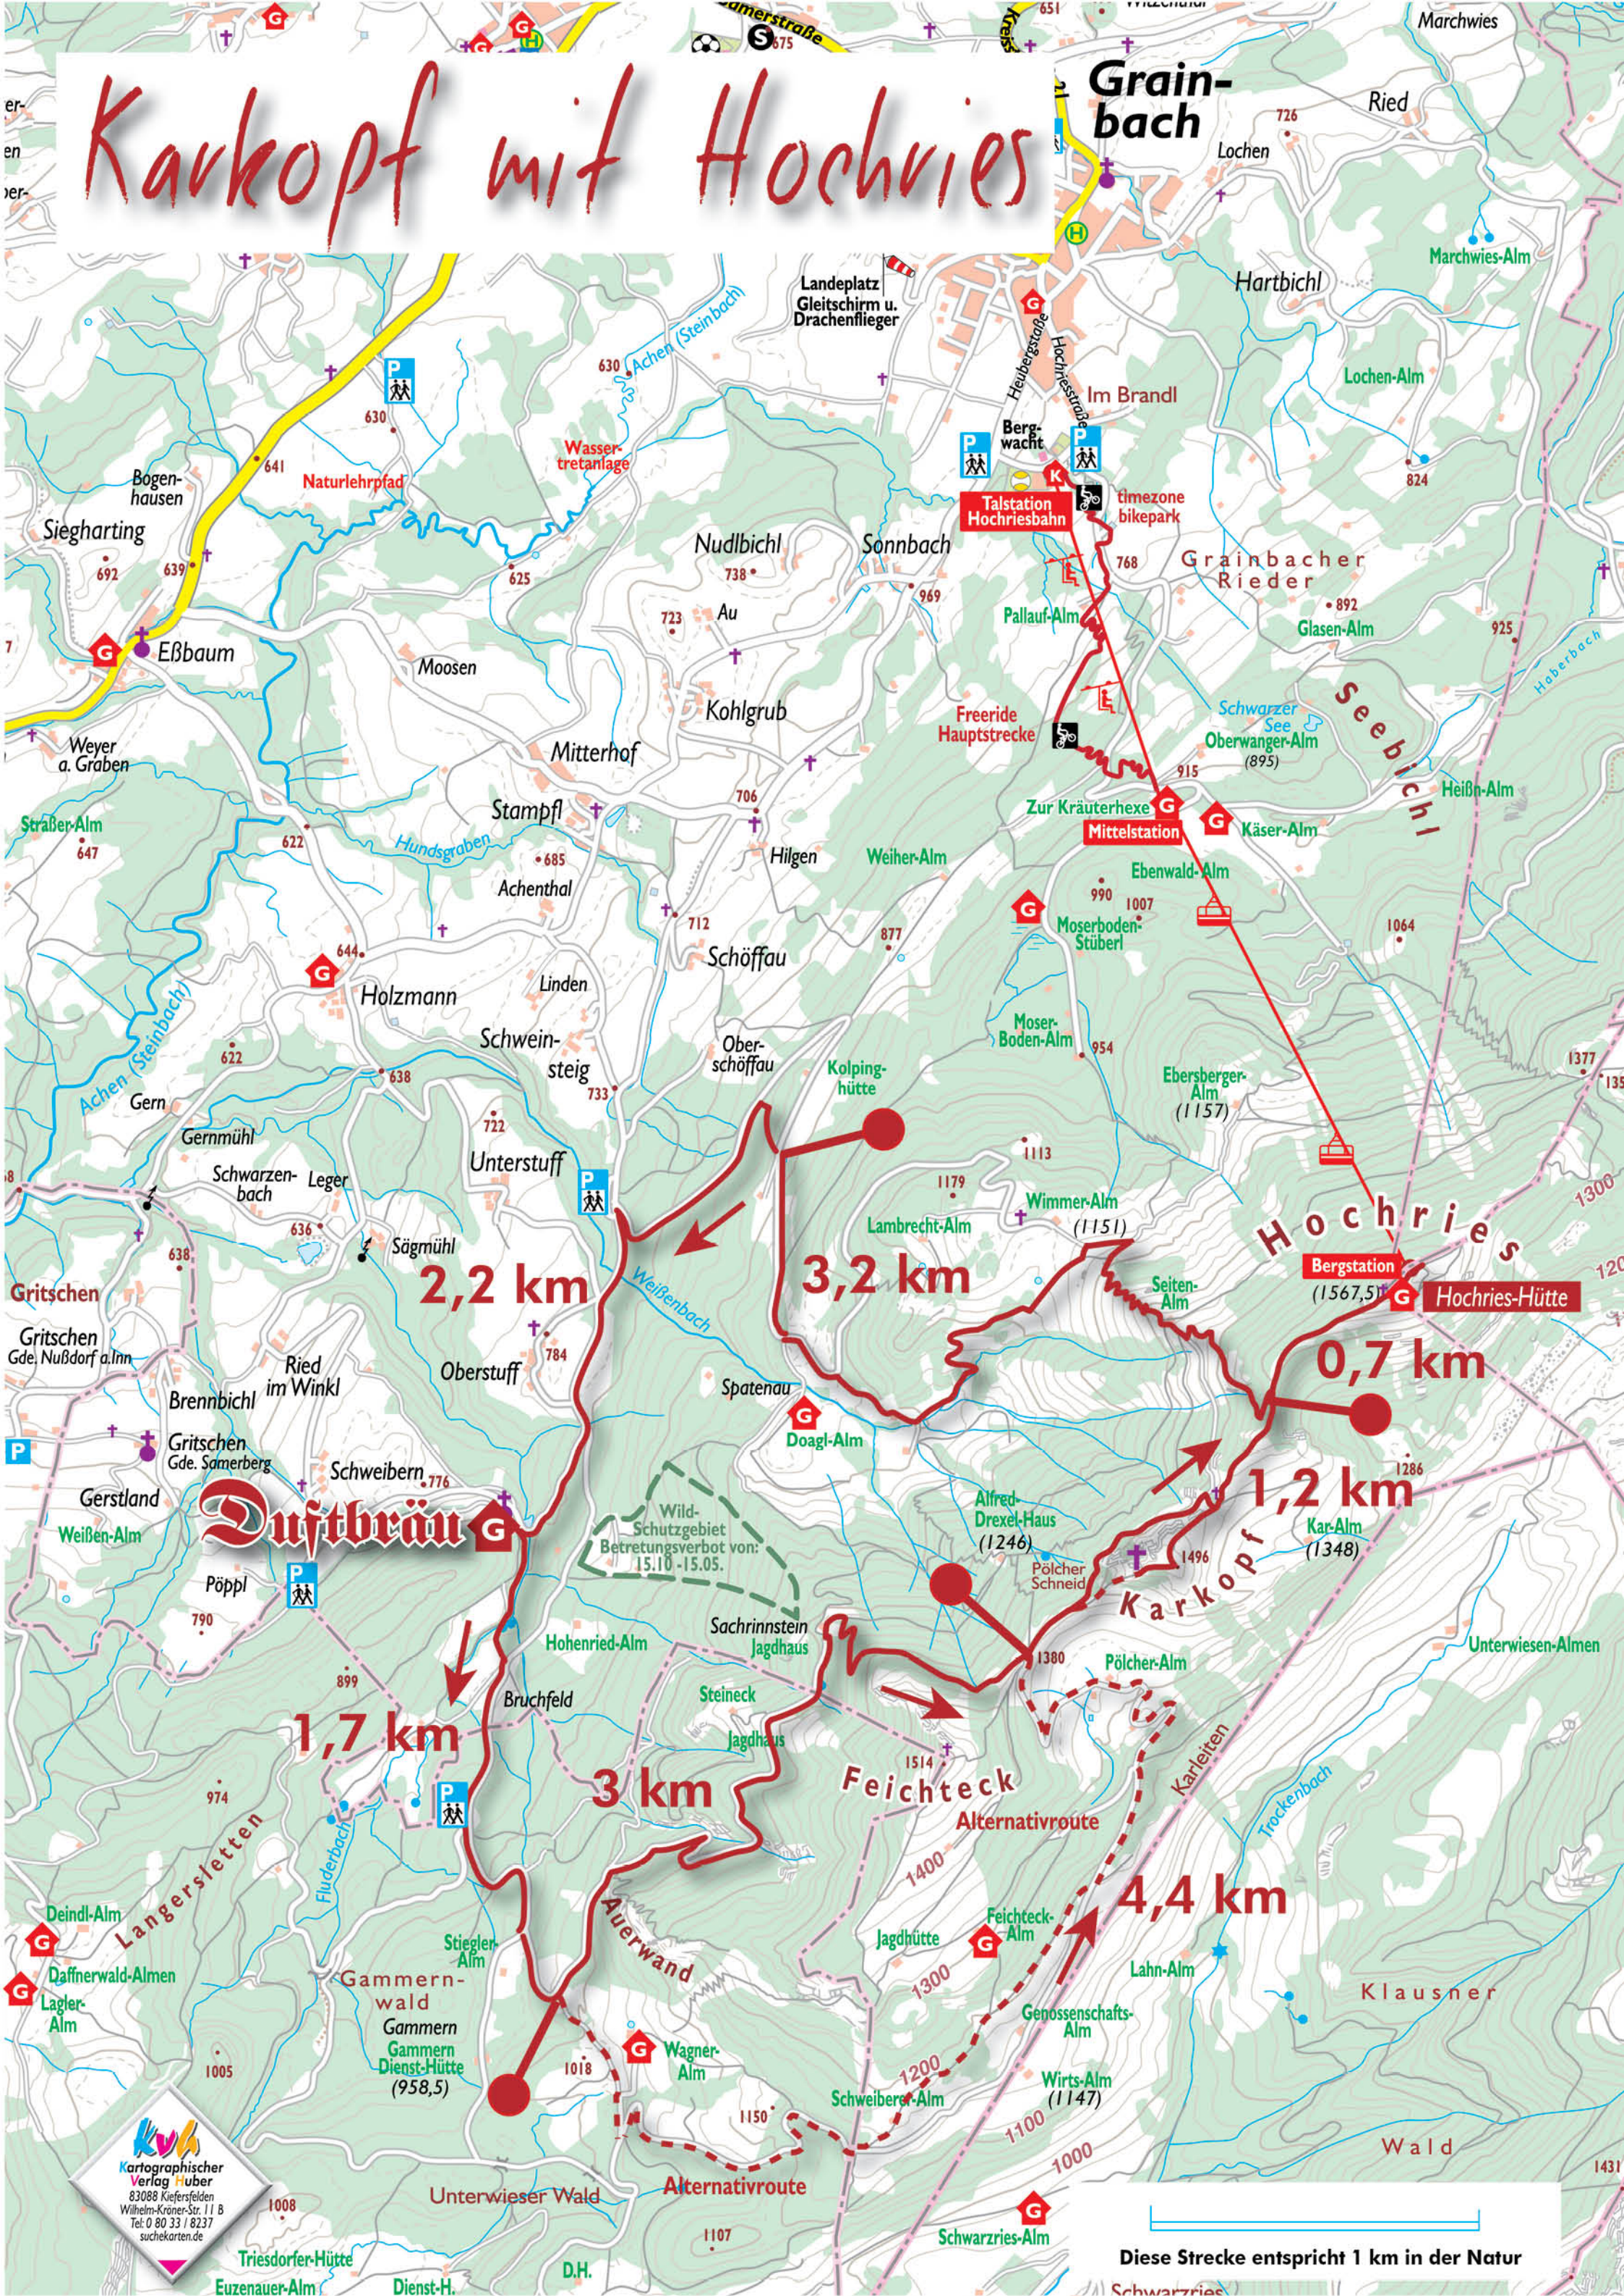

Karkopf mit Hochries

KVH
Kartographischer
Verlag Huber
83088 Kiefersfelden
Wilhelm-Kroner-Str. 11 B
Tel: 0 80 33 / 8237
suchekarten.de

Diese Strecke entspricht 1 km in der Natur