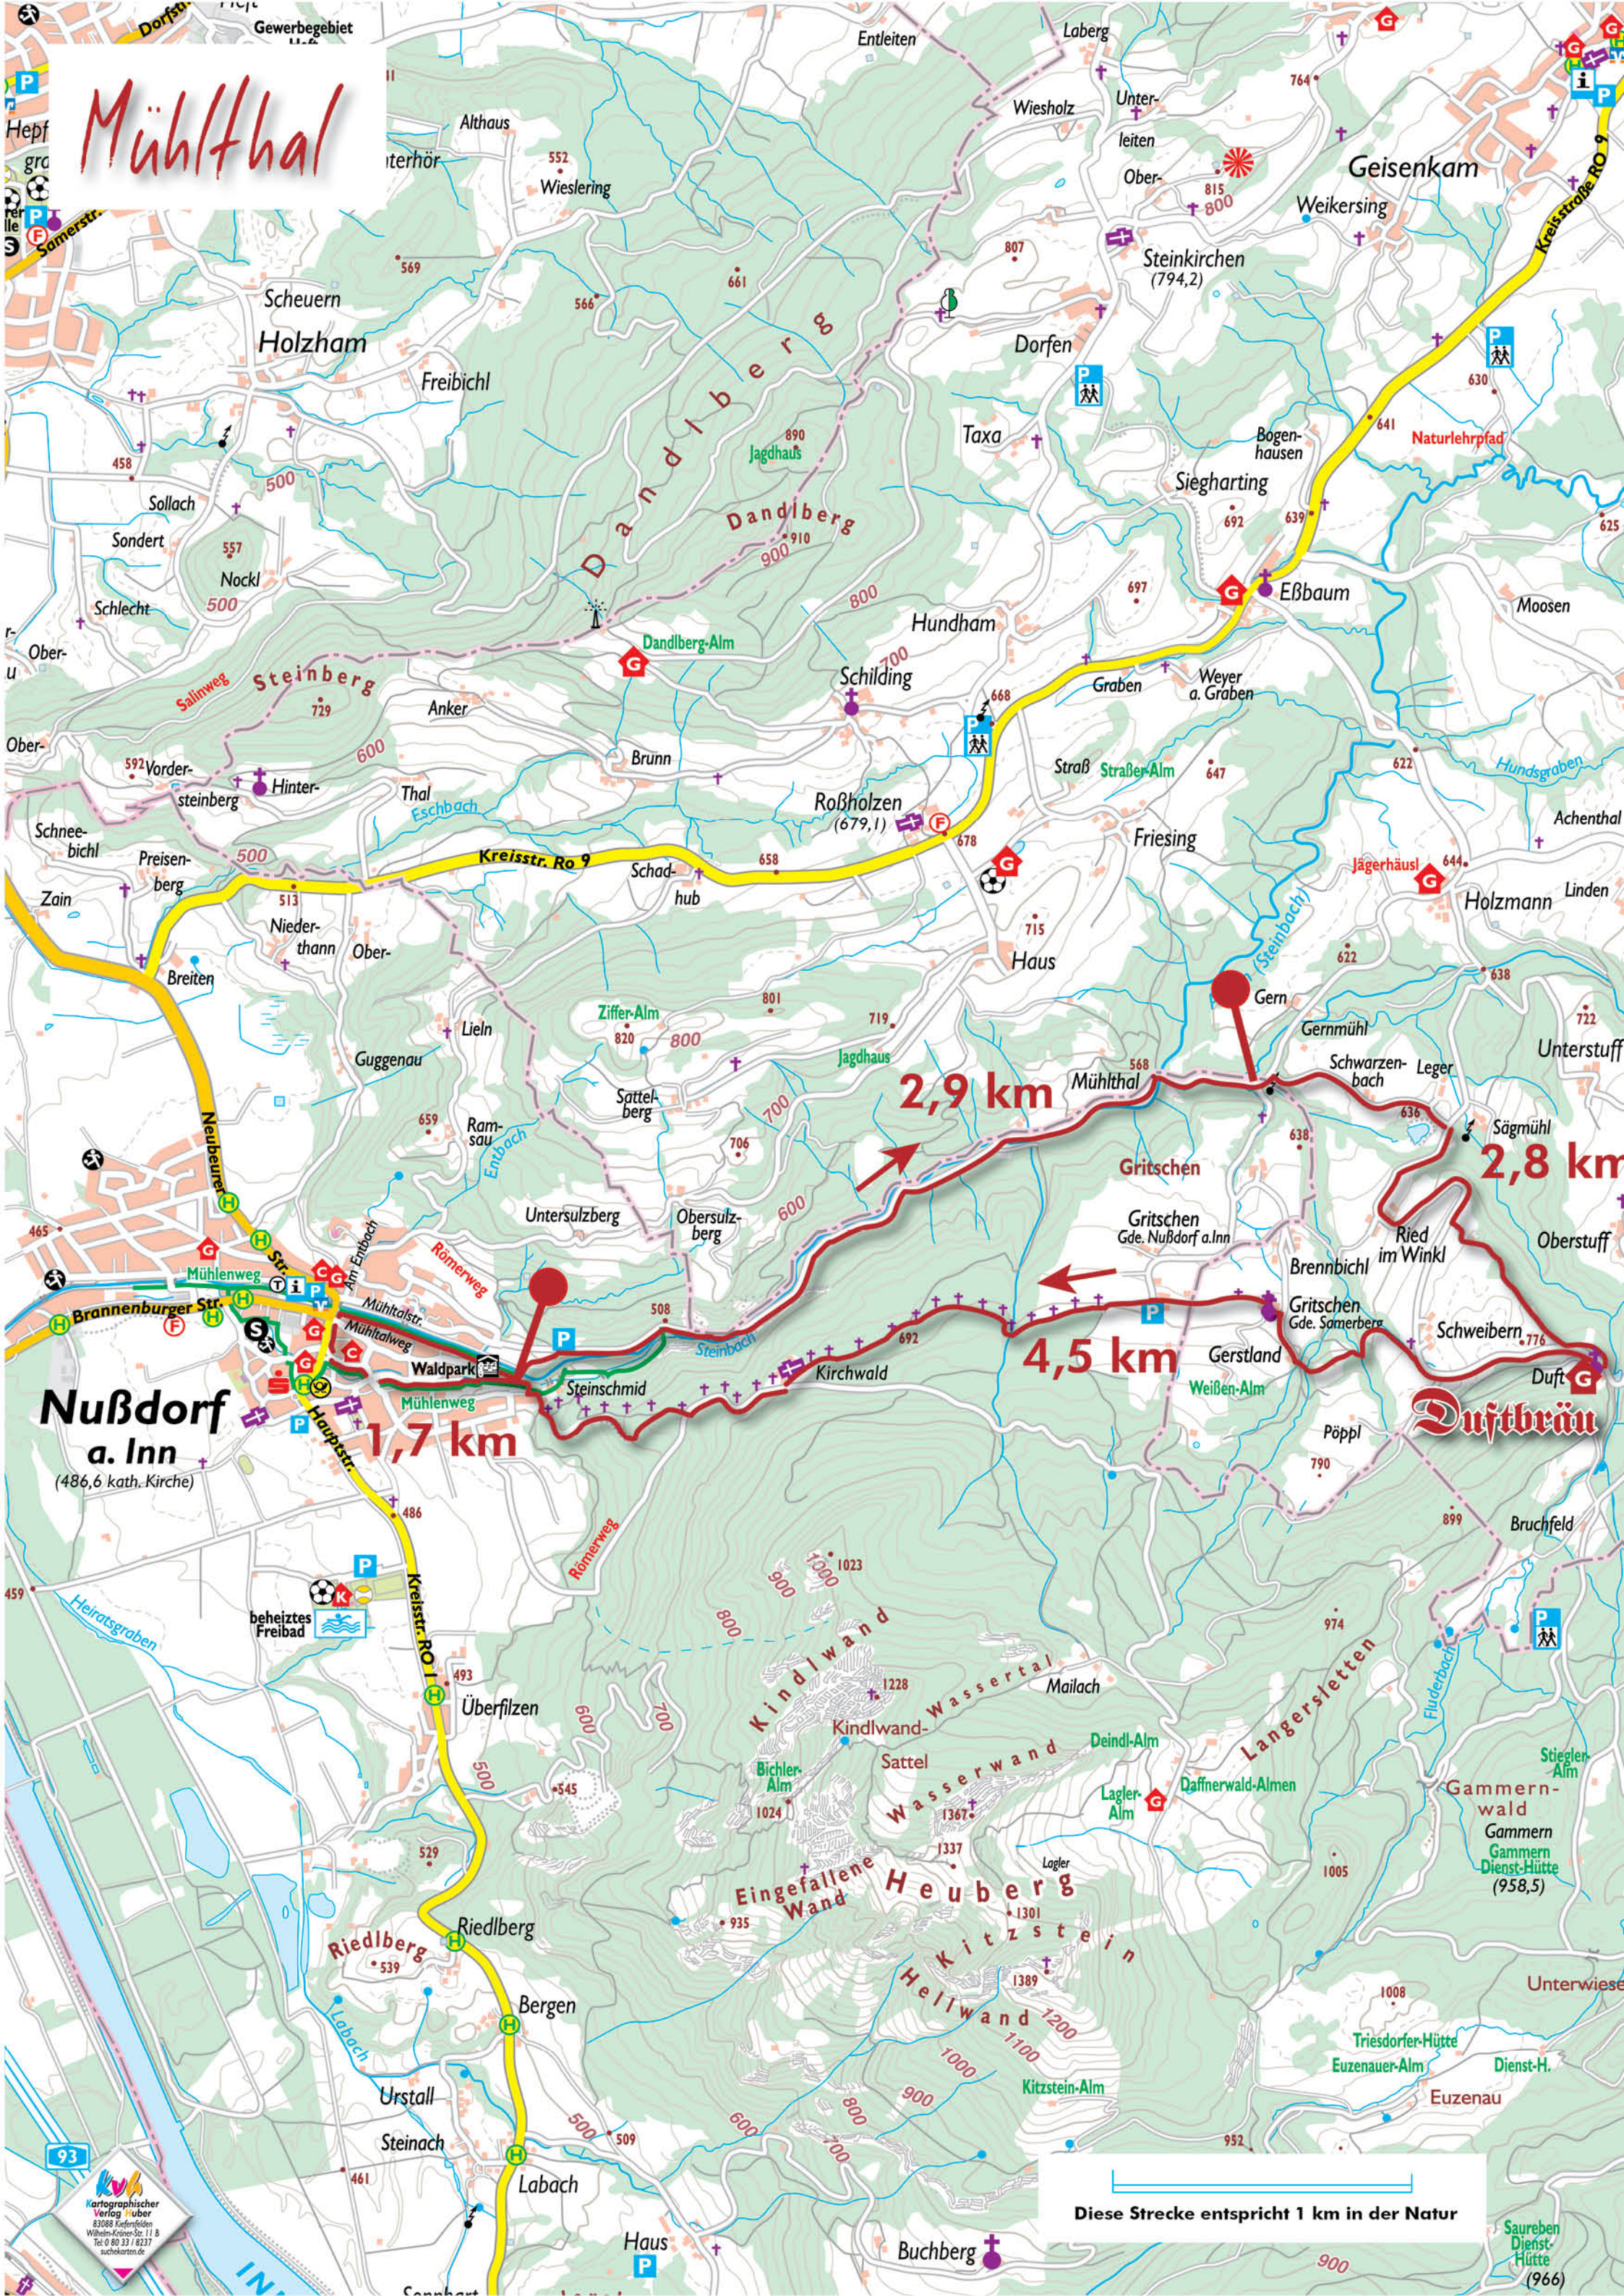

Mühlthal

Nußdorf a. Inn
(486,6 kath. Kirche)

Duftbräu

Diese Strecke entspricht 1 km in der Natur