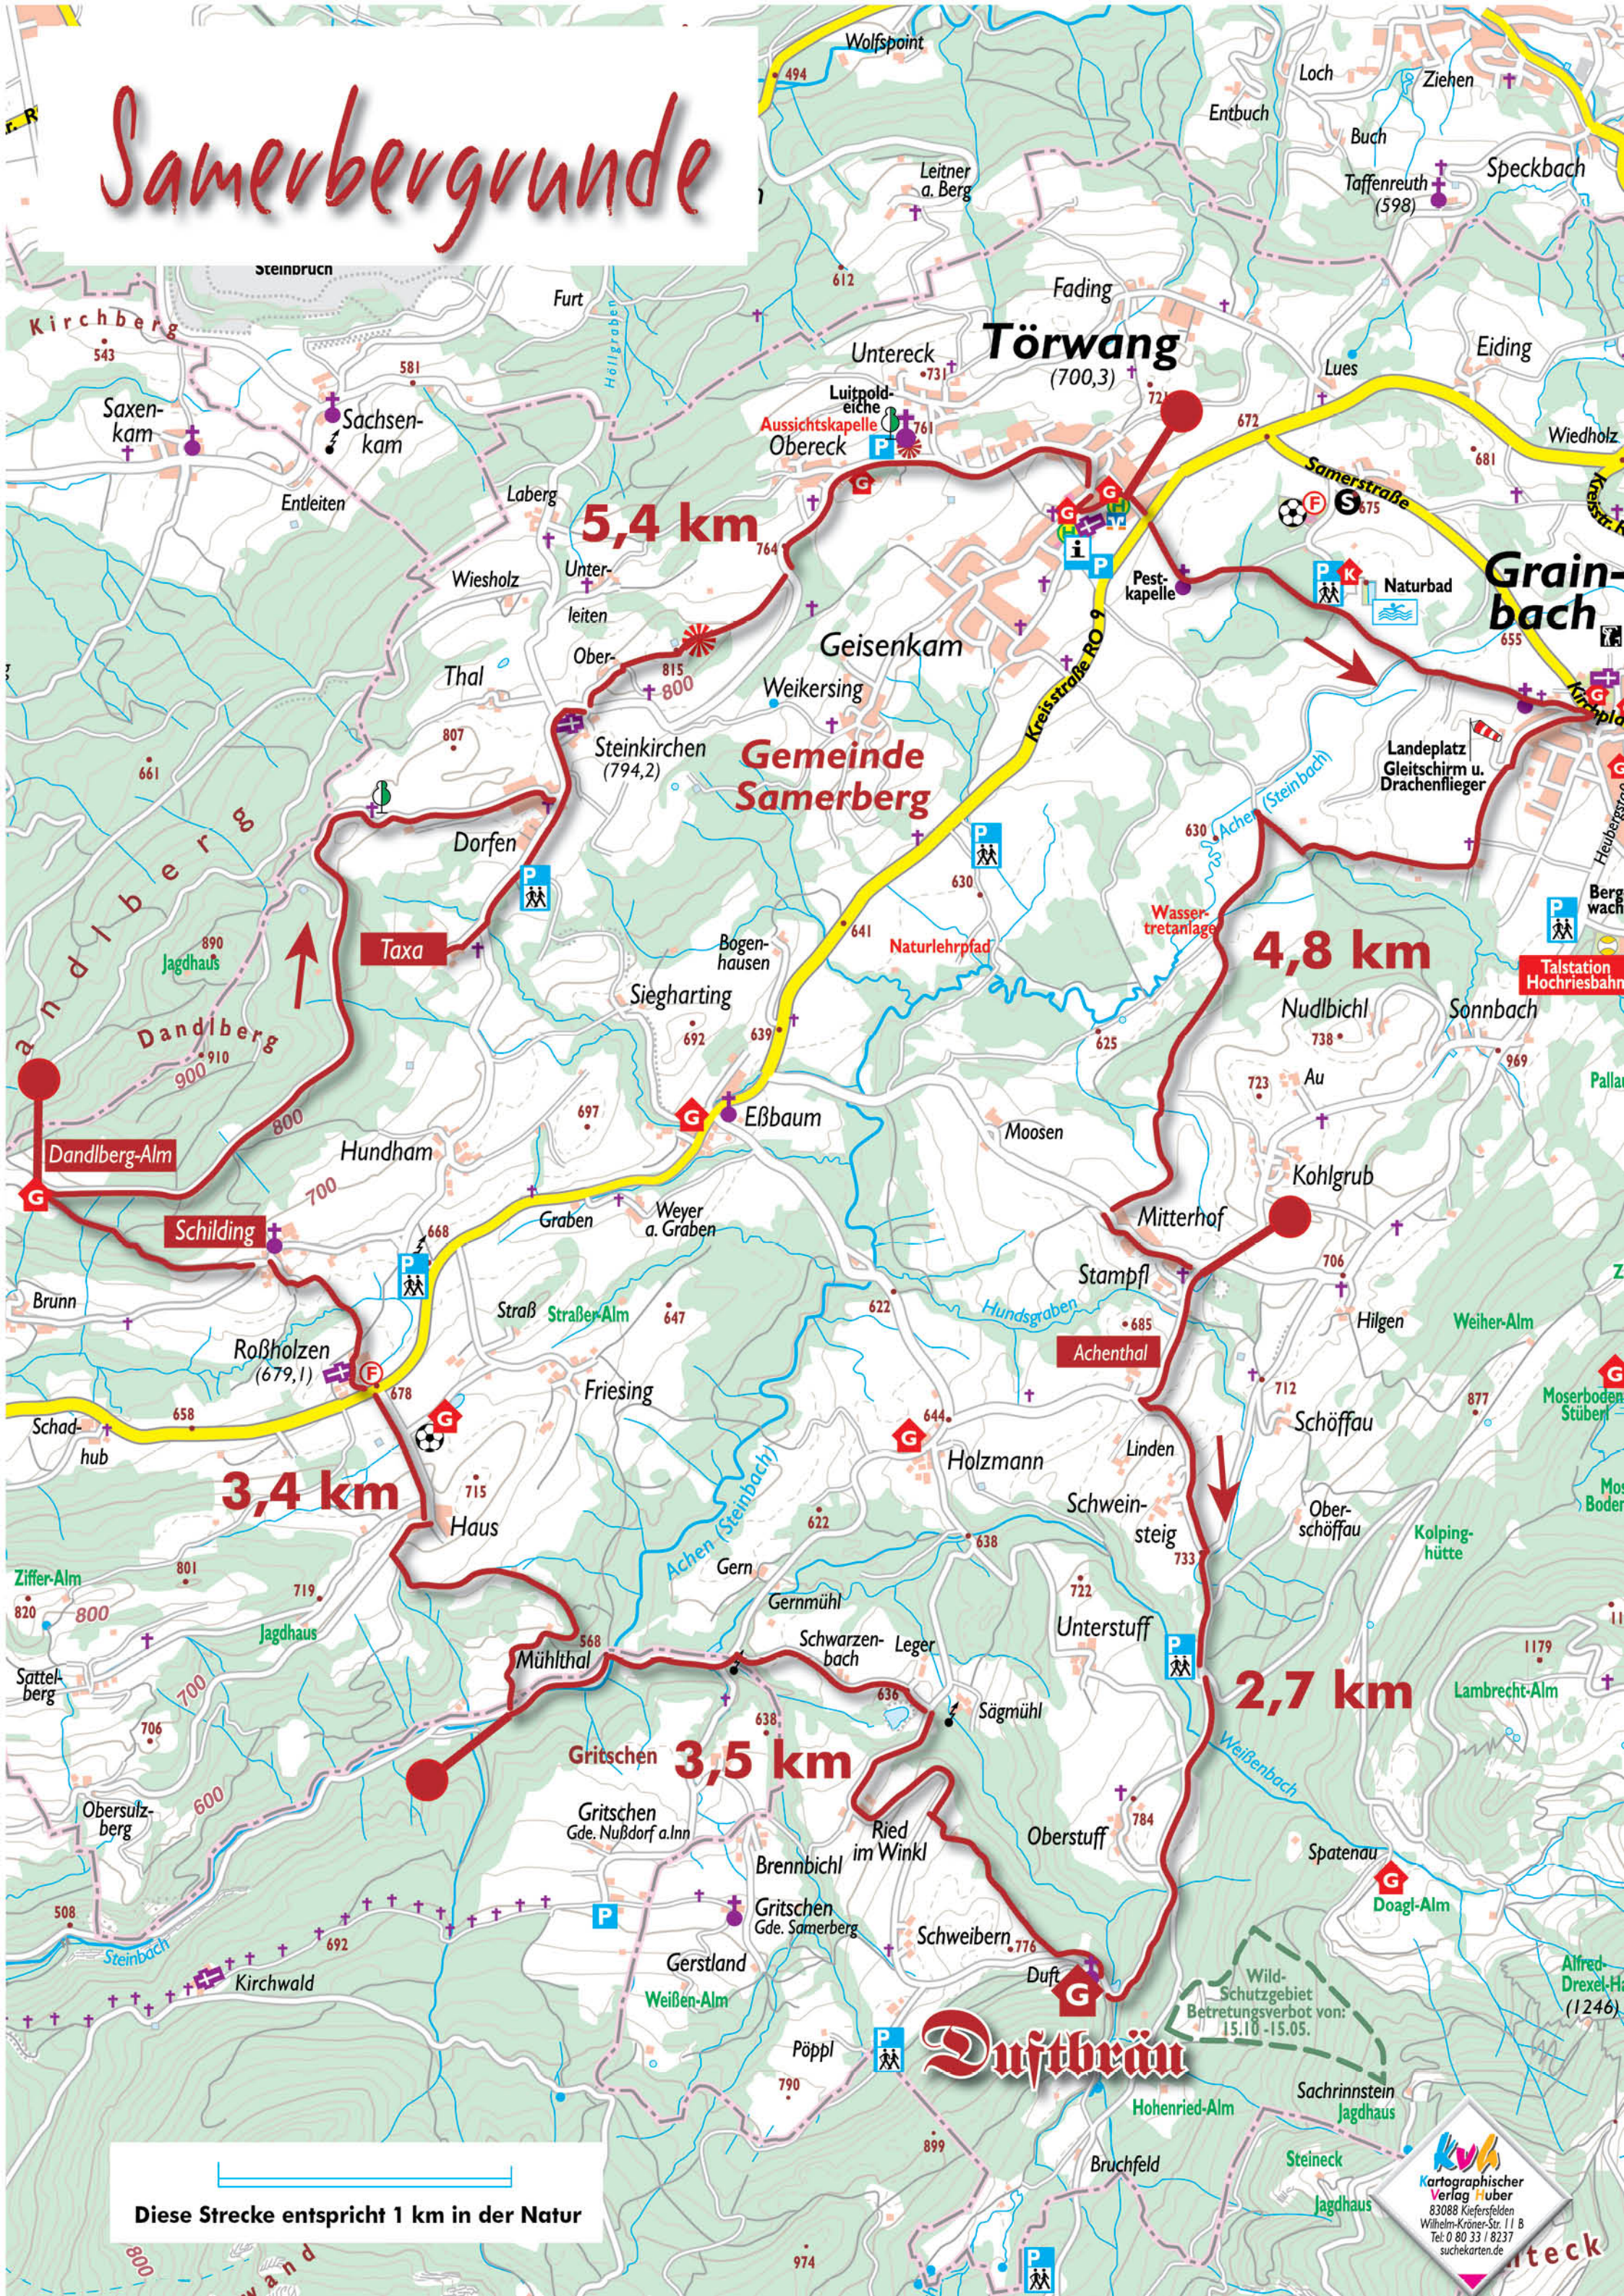

Samerberggrunde

Diese Strecke entspricht 1 km in der Natur