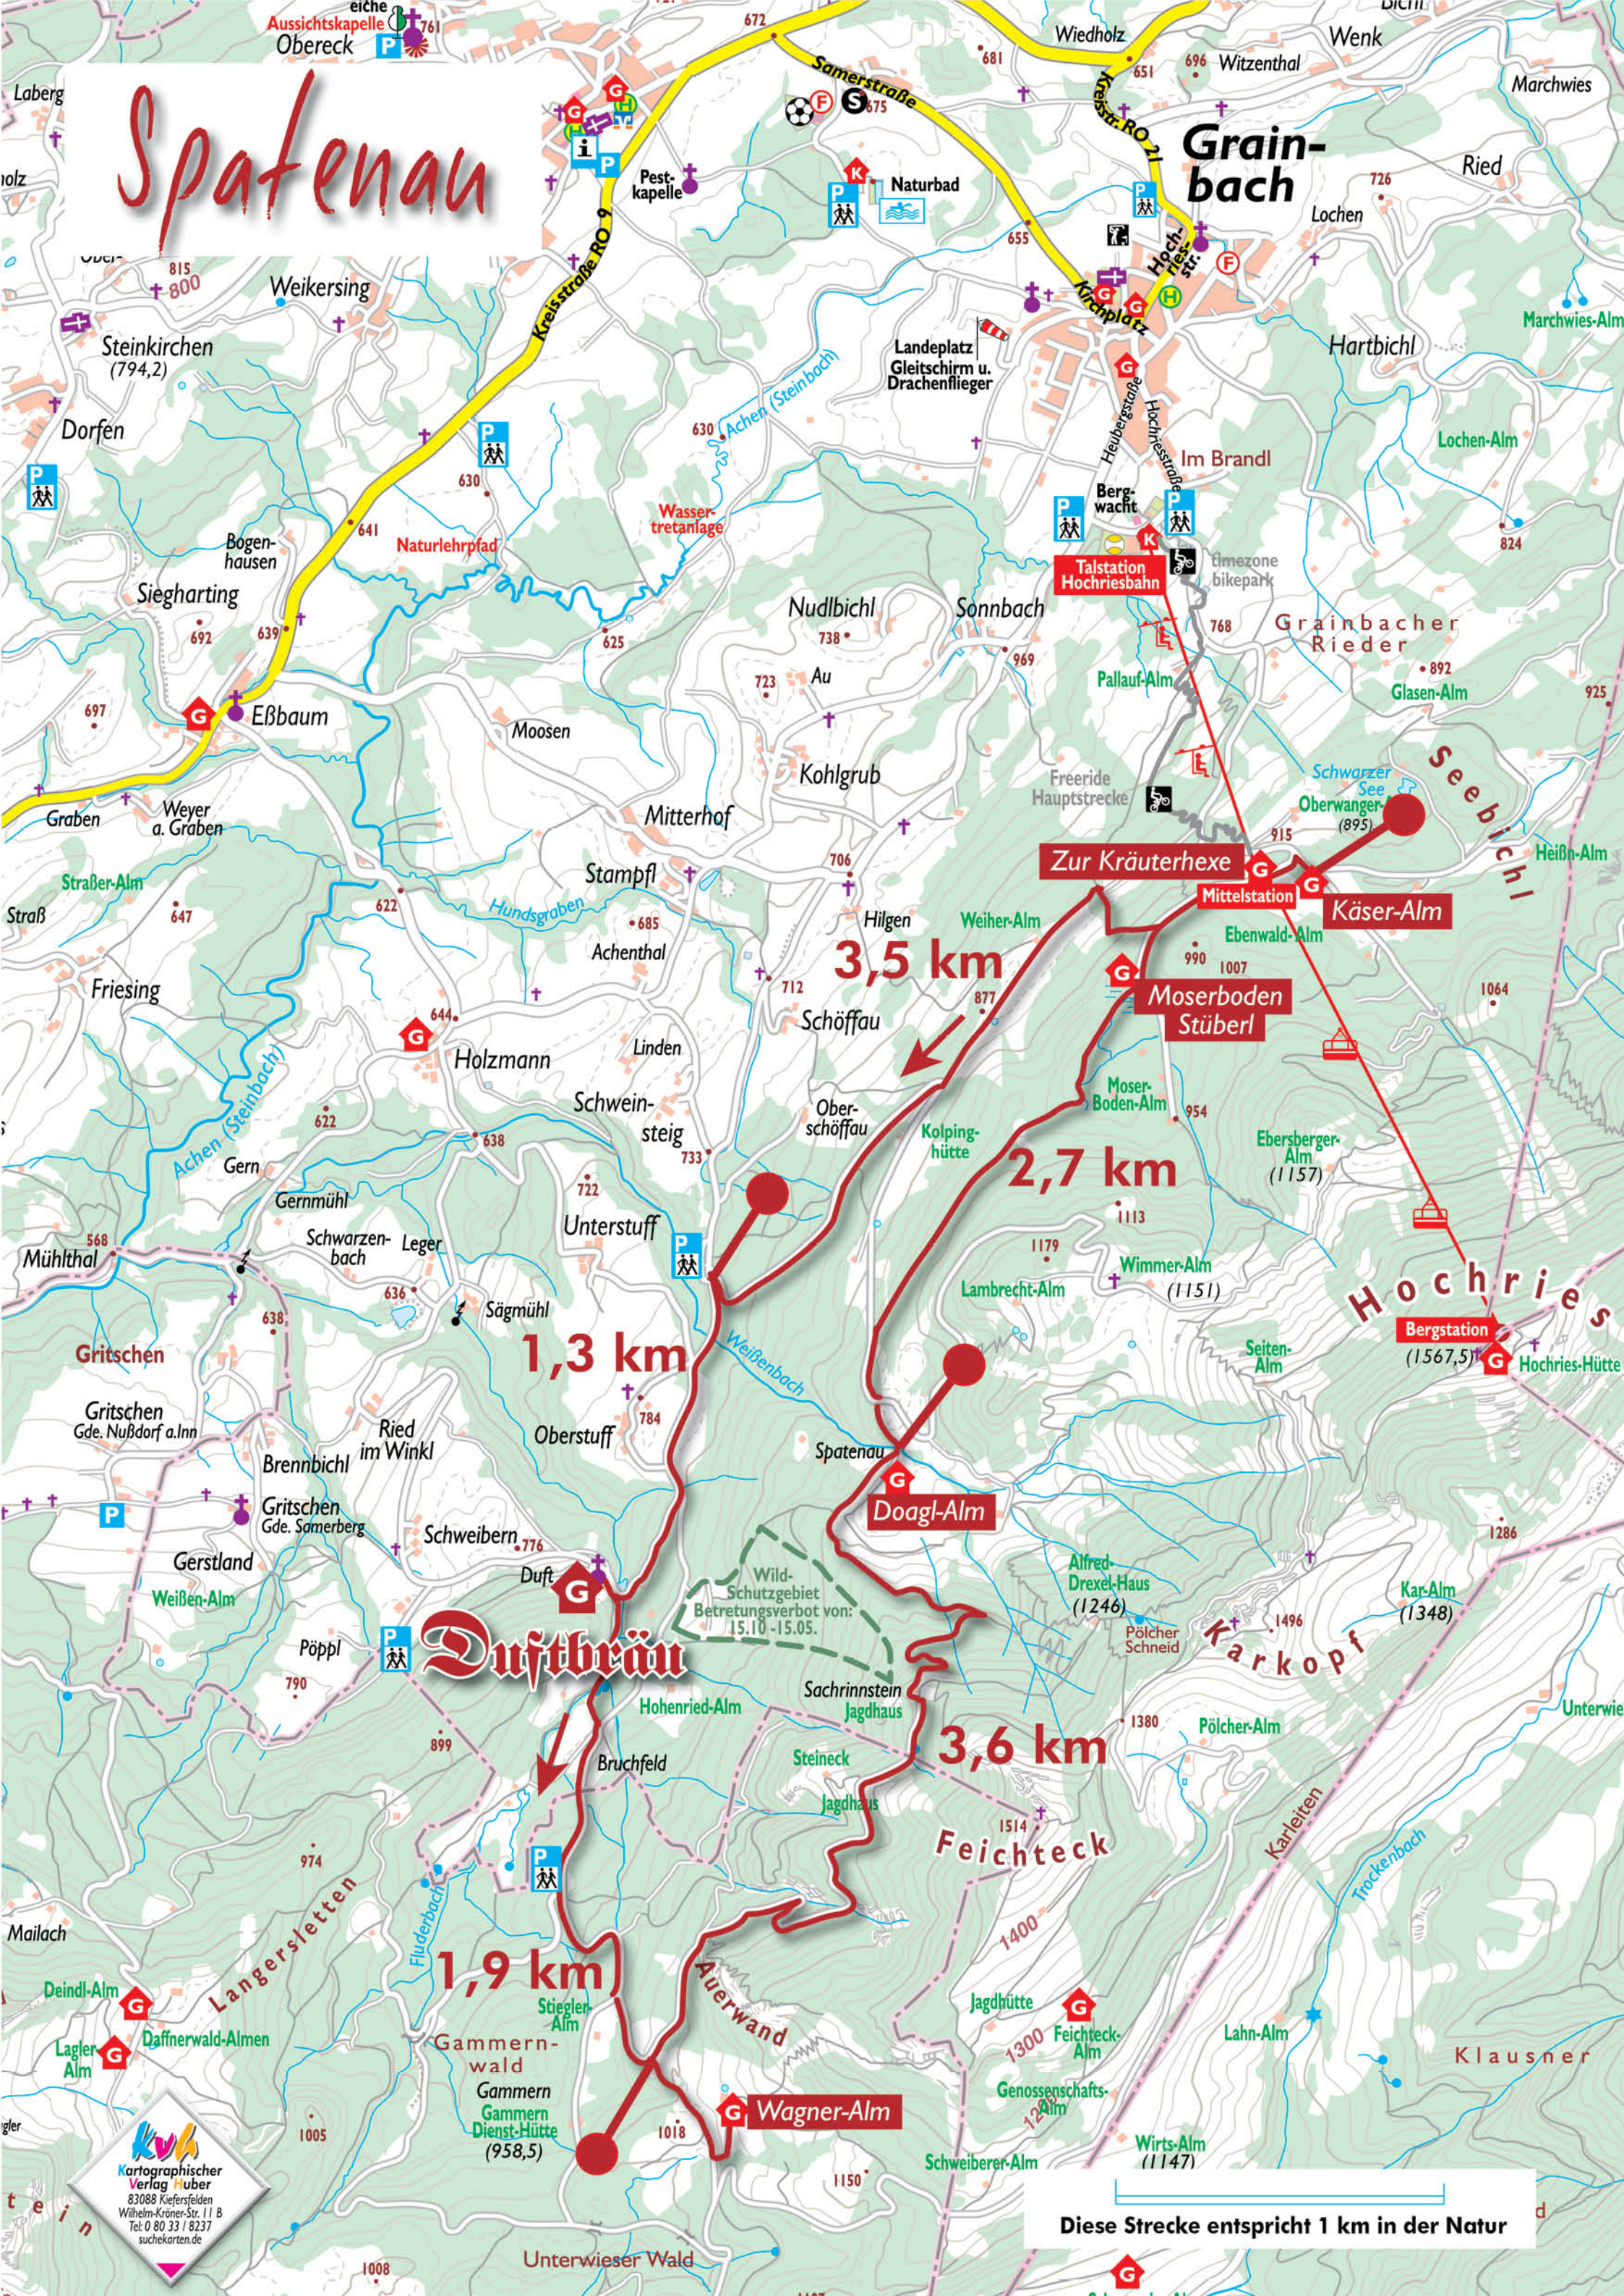

Spatenau

Diese Strecke entspricht 1 km in der Natur

KVH
Kartographischer
Verlag Huber
83088 Kiefersfelden
Wilhelm-Kroner-Str. 11 B
Tel: 0 80 33 / 8237
suchekarten.de