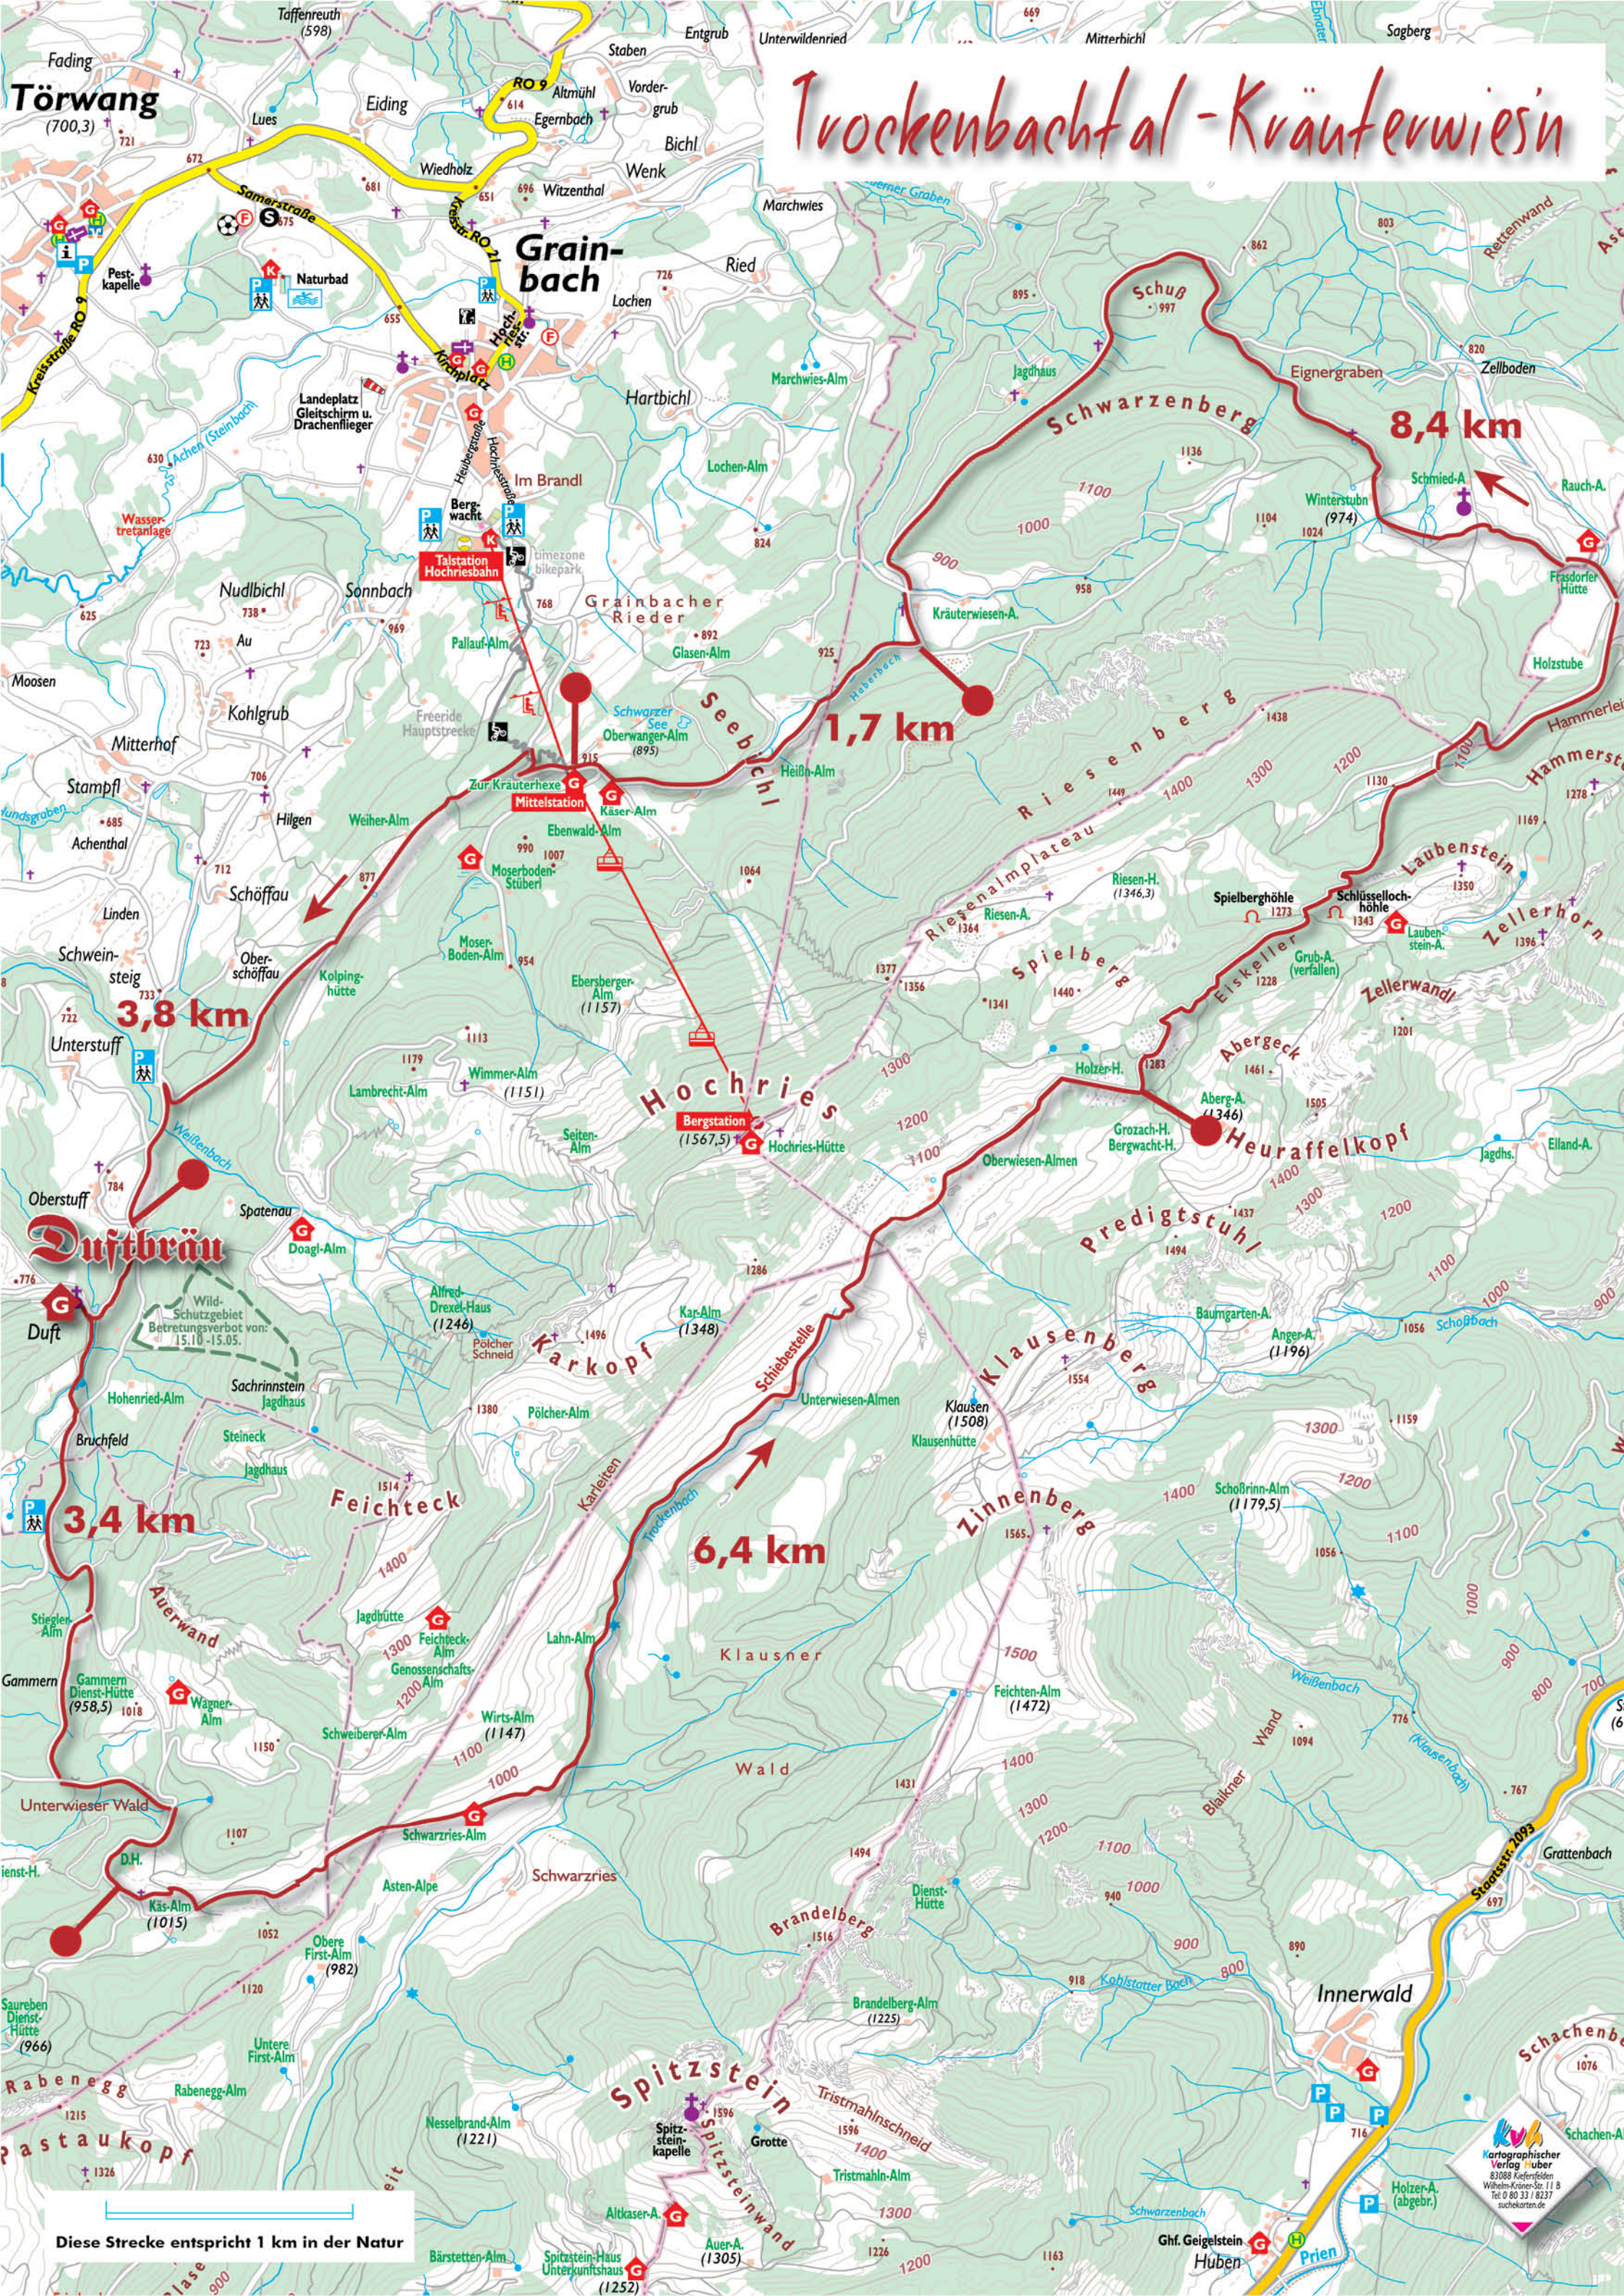

Trockenbachtal-Kräuterwies'n

Diese Strecke entspricht 1 km in der Natur